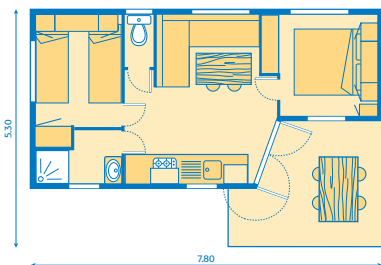

MOBILE HOME RIVIERA / 5 places - 26 m² + terrasse 7 m²

- 1 terrasse couverte avec table et fauteuils
- 2 chaises longues
- 2 chambres dont :
  - 1 ch. avec lit de 160 x 200
  - 1 ch. avec 3 lits de 80 x 190
- 1 cuisine équipée : gaz, vaisselle, lave-vaisselle, réfrigérateur, congélateur, micro-ondes,
- Salle d'eau avec douche, lavabo
- WC séparé
- Climatisation / Chauffage - TV