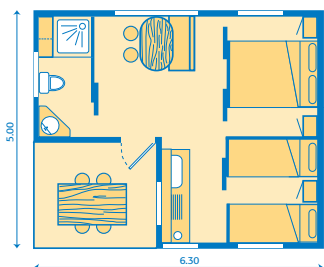

CABANE TOILÉE / 4 places - 17m² + terrasse 8m²

- 1 terrasse semi-couverte avec table
- 2 chaises longues
- 1 chambre avec lit de 140 x 190
- 1 chambre avec lits superposés de 80 x 190
- 1 cuisine équipée : plaque électrique, vaisselle, réfrigérateur/ congélateur, micro-ondes.

NB : Locatif sans EAU (douches chaudes, WC, bacs à vaisselle aux sanitaires ; accessibles sans supplément)

MOBILE HOME MIDI 2/3 places - 18 m² + terrasse 10 m²

- 1 terrasse couverte avec table et fauteuils
- 2 chaises longues
- 1 chambre avec lit de 140 x 190
- 1 salon avec couchage 1 personne
- 1 cuisine équipée : gaz, vaisselle, réfrigérateur, congélateur, micro-ondes
- Salle d'eau avec WC, douche, lavabo
- Climatisation / Chauffage – TV

CHALET GITOTEL PROVENCE / 4 places - 24 m² + terrasse 6 m²

- 1 terrasse couverte avec table et fauteuils
- 2 chaises longues
- 2 chambres dont :
 - 1 ch. avec lit de 140 x 200
 - 1 ch. avec 2 lits de 80 x 200
- 1 cuisine équipée : gaz, vaisselle, réfrigérateur, congélateur, micro-ondes,
- Salle d'eau avec WC, douche, lavabo
- Chauffage - TV

MOBILE HOME ALIZÉ / 4 places - 23 m² + terrasse 10 m²

- 1 terrasse couverte avec table et fauteuils
- 2 chaises longues
- 2 chambres dont :
 - 1 ch. avec lit de 140 x 190
 - 1 ch. avec 2 lits de 80 x 190
- 1 cuisine équipée : gaz, vaisselle, réfrigérateur, congélateur, micro-ondes,
- Salle d'eau avec douche, lavabo
- WC séparé
- Climatisation / Chauffage - TV