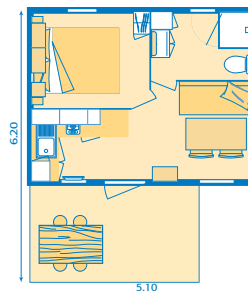

CABANE TOILÉE / 4 places - 17m² + terrasse 8m²

- 1 terrasse semi-couverte avec table
- 2 chaises longues
- 1 chambre avec lit de 140 x 190
- 1 chambre avec lits superposés de 80 x 190
- 1 cuisine équipée : plaque électrique, vaisselle, réfrigérateur/ congélateur, micro-ondes.

NB : Locatif sans EAU (douches chaudes, WC, bacs à vaisselle aux sanitaires ; accessibles sans supplément)

MOBILE HOME MIDI 2/3 places - 18 m² + terrasse 10 m²

- 1 terrasse couverte avec table et fauteuils
- 2 chaises longues
- 1 chambre avec lit de 140 x 190
- 1 salon avec couchage 1 personne
- 1 cuisine équipée : gaz, vaisselle, réfrigérateur, congélateur, micro-ondes
- Salle d'eau avec WC, douche, lavabo
- Climatisation / Chauffage – TV

CHALET GITOTEL PROVENCE / 4 places - 24 m² + terrasse 6 m²

- 1 terrasse couverte avec table et fauteuils
- 2 chaises longues
- 2 chambres dont :
 - 1 ch. avec lit de 140 x 200
 - 1 ch. avec 2 lits de 80 x 200
- 1 cuisine équipée : gaz, vaisselle, réfrigérateur, congélateur, micro-ondes,
- Salle d'eau avec WC, douche, lavabo
- Chauffage - TV

MOBILE HOME ALIZÉ / 4 places - 23 m² + terrasse 10 m²

- 1 terrasse couverte avec table et fauteuils
- 2 chaises longues
- 2 chambres dont :
 - 1 ch. avec lit de 140 x 190
 - 1 ch. avec 2 lits de 80 x 190
- 1 cuisine équipée : gaz, vaisselle, réfrigérateur, congélateur, micro-ondes,
- Salle d'eau avec douche, lavabo
- WC séparé
- Climatisation / Chauffage - TV