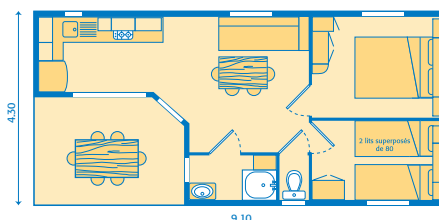

CABANE TOILÉE / 4 places - 17m² + terrasse 8m²

- 1 terrasse semi-couverte avec table
- 2 chaises longues
- 1 chambre avec lit de 140 x 190
- 1 chambre avec lits superposés de 80 x 190
- 1 cuisine équipée : plaque électrique, vaisselle, réfrigérateur/ congélateur, micro-ondes.

MOBILE HOME ALIZÉ / 4 places - 23 m² + terrasse 10 m²

- 1 terrasse couverte avec table et fauteuils
- 2 chaises longues
- 2 chambres dont :
 - 1 ch. avec lit de 140 x 190
 - 1 ch. avec 2 lits de 80 x 190
- 1 cuisine équipée : gaz, vaisselle, réfrigérateur, congélateur, micro-ondes,
- Salle d'eau avec douche, lavabo
- WC séparé
- Climatisation / Chauffage - TV

MOBILE HOME GRAND ALIZÉ / 4 places - 26 m² + terrasse 10 m²

- 1 terrasse couverte avec table et fauteuils
- 2 chaises longues
- 2 chambres dont :
 - 1 ch. avec lit de 160 x 200
 - 1 ch. avec 2 lits de 80 x 190
- 1 cuisine équipée : gaz, vaisselle, réfrigérateur, congélateur, micro-ondes,
- Salle d'eau avec douche, lavabo
- WC séparé
- Climatisation / Chauffage - TV

MOBILE HOME SOLEO / 5/6 places - 31 m² + terrasse 8 m²

- 1 terrasse couverte avec table, fauteuils et brise-views coulissants
- 2 chaises longues
- 2 chambres dont :
 - 1 ch. avec lit de 140 x 190
 - 1 ch. avec 3 lits de 80 x 190
- 1 salon avec couchage 1 personne
- 1 cuisine équipée : gaz, vaisselle, réfrigérateur, congélateur, micro-ondes,
- Salle d'eau avec douche, lavabo
- WC séparé
- Climatisation / Chauffage - TV