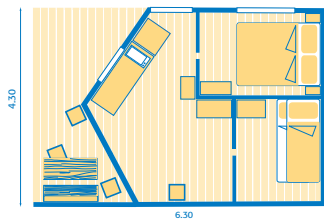

CABANE TOILÉE / 4 places - 17m² + terrasse 8m²

- 1 terrasse semi-couverte avec table
- 2 chaises longues
- 1 chambre avec lit de 140 x 190
- 1 chambre avec lits superposés de 80 x 190
- 1 cuisine équipée : plaque électrique, vaisselle, réfrigérateur/ congélateur, micro-ondes.