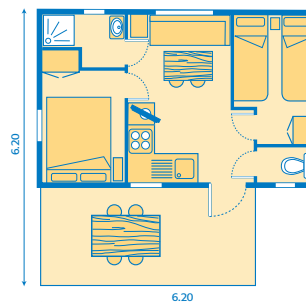

CABANE TOILÉE / 4 places - 17m² + terrasse 8m²

- 1 terrasse semi-couverte avec table
- 2 chaises longues
- 1 chambre avec lit de 140 x 190
- 1 chambre avec lits superposés de 80 x 190
- 1 cuisine équipée : plaque électrique, vaisselle, réfrigérateur/ congélateur, micro-ondes.

NB : Locatif sans EAU (douches chaudes, WC, bacs à vaisselle aux sanitaires ; accessibles sans supplément)

MOBILE HOME MIDI 2/3 places - 18 m² + terrasse 10 m²

- 1 terrasse couverte avec table et fauteuils
- 2 chaises longues
- 1 chambre avec lit de 140 x 190
- 1 salon avec couchage 1 personne
- 1 cuisine équipée : gaz, vaisselle, réfrigérateur, congélateur, micro-ondes
- Salle d'eau avec WC, douche, lavabo
- Climatisation / Chauffage – TV

CHALET GITOTEL PROVENCE / 4 places - 24 m² + terrasse 6 m²

- 1 terrasse couverte avec table et fauteuils
- 2 chaises longues
- 2 chambres dont :
 - 1 ch. avec lit de 140 x 200
 - 1 ch. avec 2 lits de 80 x 200
- 1 cuisine équipée : gaz, vaisselle, réfrigérateur, congélateur, micro-ondes,
- Salle d'eau avec WC, douche, lavabo
- Chauffage - TV

MOBILE HOME ALIZÉ / 4 places - 23 m² + terrasse 10 m²

- 1 terrasse couverte avec table et fauteuils
- 2 chaises longues
- 2 chambres dont :
 - 1 ch. avec lit de 140 x 190
 - 1 ch. avec 2 lits de 80 x 190
- 1 cuisine équipée : gaz, vaisselle, réfrigérateur, congélateur, micro-ondes,
- Salle d'eau avec douche, lavabo
- WC séparé
- Climatisation / Chauffage - TV