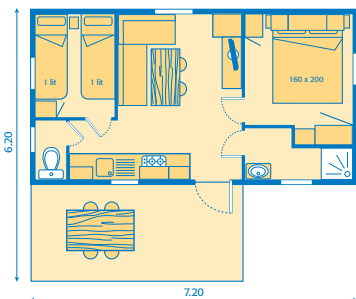

CABANE TOILÉE / 4 places - 17m² + terrasse 8m²

- 1 terrasse semi-couverte avec table
- 2 chaises longues
- 1 chambre avec lit de 140 x 190
- 1 chambre avec lits superposés de 80 x 190
- 1 cuisine équipée : plaque électrique, vaisselle, réfrigérateur/ congélateur, micro-ondes.

CHALET GITOTEL PROVENCE / 4 places - 24 m² + terrasse 6 m²

- 1 terrasse couverte avec table et fauteuils
- 2 chaises longues
- 2 chambres dont :
 - 1 ch. avec lit de 140 x 200
 - 1 ch. avec 2 lits de 80 x 200
- 1 cuisine équipée : gaz, vaisselle, réfrigérateur, congélateur, micro-ondes,
- Salle d'eau avec WC, douche, lavabo
- Chauffage - TV

MOBILE HOME ALIZÉ / 4 places - 23 m² + terrasse 10 m²

- 1 terrasse couverte avec table et fauteuils
- 2 chaises longues
- 2 chambres dont :
 - 1 ch. avec lit de 140 x 190
 - 1 ch. avec 2 lits de 80 x 190
- 1 cuisine équipée : gaz, vaisselle, réfrigérateur, congélateur, micro-ondes,
- Salle d'eau avec douche, lavabo
- WC séparé
- Climatisation / Chauffage - TV

MOBILE HOME GRAND ALIZÉ / 4 places - 26 m² + terrasse 10 m²

- 1 terrasse couverte avec table et fauteuils
- 2 chaises longues
- 2 chambres dont :
 - 1 ch. avec lit de 160 x 200
 - 1 ch. avec 2 lits de 80 x 190
- 1 cuisine équipée : gaz, vaisselle, réfrigérateur, congélateur, micro-ondes,
- Salle d'eau avec douche, lavabo
- WC séparé
- Climatisation / Chauffage - TV