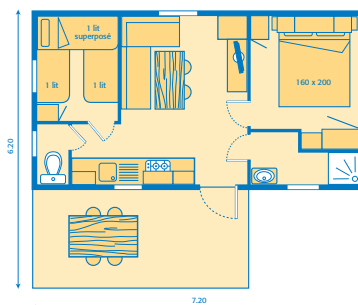

**MOBILE HOME ÉVASION / 4 places - 23 m<sup>2</sup> + terrasse 10 m<sup>2</sup>**

- 1 terrasse couverte avec table et fauteuils
- 2 chaises longues
- 2 chambres dont :  
- 1 ch. avec lit de 140 x 190  
- 1 ch. avec 2 lits de 80 x 190
- 1 cuisine équipée : gaz, vaisselle, réfrigérateur, congélateur, micro-ondes, eau à l'évier (chaude et froide)
- Salle d'eau avec douche, lavabo
- WC séparé
- Chauffage • TV

**MOBILE HOME AZUR / 5 places - 26 m<sup>2</sup> + terrasse 10 m<sup>2</sup>**

- 1 terrasse couverte avec table et fauteuils
- 2 chaises longues
- 2 chambres dont :  
- 1 ch. avec lit de 160 x 200  
- 1 ch. avec 2 lits de 80 x 190 et 1 lit superposé 70 x 190 (max 40 kg)
- 1 cuisine équipée : gaz, vaisselle, réfrigérateur, congélateur, micro-ondes, eau à l'évier (chaude et froide)
- Salle d'eau avec douche, lavabo
- WC séparé
- Chauffage • TV