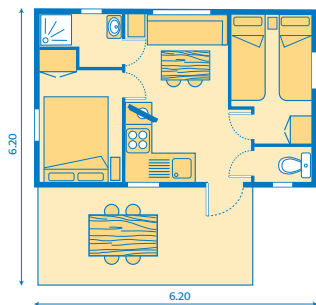

**MOBILE HOME ÉVASION / 4 places - 23 m<sup>2</sup> + terrasse 10 m<sup>2</sup>**

- 1 terrasse couverte avec table et fauteuils
- 2 chaises longues
- 2 chambres dont :  
- 1 ch. avec lit de 140 x 190  
- 1 ch. avec 2 lits de 80 x 190
- 1 cuisine équipée : gaz, vaisselle, réfrigérateur, congélateur, micro-ondes, eau à l'évier (chaude et froide)
- Salle d'eau avec douche, lavabo
- WC séparé
- Chauffage • TV

**MOBILE HOME AZUR / 5 places - 26 m<sup>2</sup> + terrasse 10 m<sup>2</sup>**

- 1 terrasse couverte avec table et fauteuils
- 2 chaises longues
- 2 chambres dont :  
- 1 ch. avec lit de 160 x 200  
- 1 ch. avec 2 lits de 80 x 190 et 1 lit superposé 70 x 190 (max 40 kg)
- 1 cuisine équipée : gaz, vaisselle, réfrigérateur, congélateur, micro-ondes, eau à l'évier (chaude et froide)
- Salle d'eau avec douche, lavabo
- WC séparé
- Chauffage • TV