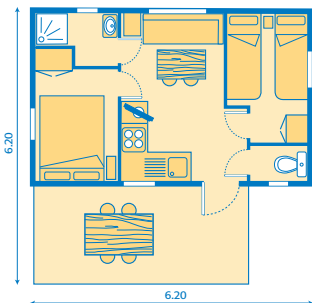

MOBILE HOME ÉVASION / 4 places - 23 m² + terrasse 10 m²

- 1 terrasse couverte avec table et fauteuils
- 2 chaises longues
- 2 chambres dont :
- 1 ch. avec lit de 140 x 190
- 1 ch. avec 2 lits de 80 x 190
- 1 cuisine équipée : gaz, vaisselle, réfrigérateur, congélateur, micro-ondes, eau à l'évier (chaude et froide)
- Salle d'eau avec douche, lavabo
- WC séparé
- Chauffage • TV

MOBILE HOME AZUR / 5 places - 26 m² + terrasse 10 m²

- 1 terrasse couverte avec table et fauteuils
- 2 chaises longues
- 2 chambres dont :
- 1 ch. avec lit de 160 x 200
- 1 ch. avec 2 lits de 80 x 190 et 1 lit superposé 70 x 190 (max 40 kg)
- 1 cuisine équipée : gaz, vaisselle, réfrigérateur, congélateur, micro-ondes, eau à l'évier (chaude et froide)
- Salle d'eau avec douche, lavabo
- WC séparé
- Chauffage • TV