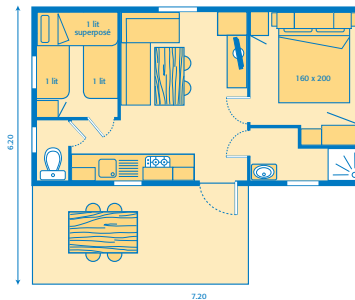

MOBILE HOME ÉVASION / 4 places - 23 m² + terrasse 10 m²

- 1 terrasse couverte avec table et fauteuils
- 2 chaises longues
- 2 chambres dont :
- 1 ch. avec lit de 140 x 190
- 1 ch. avec 2 lits de 80 x 190
- 1 cuisine équipée : gaz, vaisselle, réfrigérateur, congélateur, micro-ondes, eau à l'évier (chaude et froide)
- Salle d'eau avec douche, lavabo
- WC séparé
- Chauffage • TV

MOBILE HOME AZUR / 5 places - 26 m² + terrasse 10 m²

- 1 terrasse couverte avec table et fauteuils
- 2 chaises longues
- 2 chambres dont :
- 1 ch. avec lit de 160 x 200
- 1 ch. avec 2 lits de 80 x 190 et 1 lit superposé 70 x 190 (max 40 kg)
- 1 cuisine équipée : gaz, vaisselle, réfrigérateur, congélateur, micro-ondes, eau à l'évier (chaude et froide)
- Salle d'eau avec douche, lavabo
- WC séparé
- Chauffage • TV