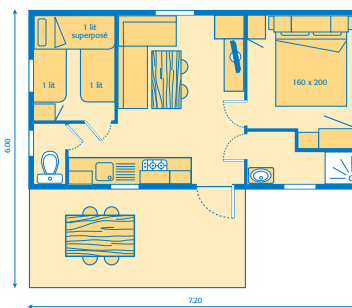

**MOBILE HOME ÉVASION / 4 posti - 24 m<sup>2</sup> + terrazzo 10 m<sup>2</sup>**

- 1 terrazzo coperto con tavolo e sdraio
- 2 sedie lunghe
- 1 camera con 1 letto matrimoniale
- 1 camera con 2 letti
- 1 salotto
- 1 cucina dotata di : gas, stoviglie, frigorifero e congelatore, acqua calda e fredda corrente nella cucina
- Servizio con doccia, lavabo con acqua calda e fredda
- WC • Riscaldamento
- TV

**MOBILE HOME AZUR / 5 posti - 28 m<sup>2</sup> + terrazzo 10 m<sup>2</sup>**

- 1 terrazzo coperto con tavolo e sdraio
- 2 sedie lunghe
- 1 camera con 1 letto matrimoniale
- 1 camera con 2 letti di 80X190 e 1 letto sovrapposto 70X190 (max. 40kg)
- 1 salotto
- 1 cucina dotata di : gas, stoviglie, frigorifero e congelatore, acqua calda e fredda corrente nella cucina
- Servizio con doccia, lavabo con acqua calda e fredda
- WC
- Riscaldamento
- TV