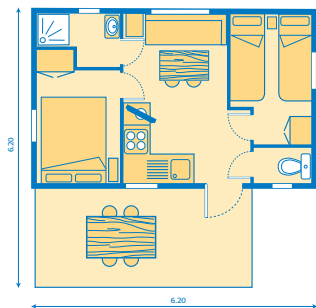

**MOBILE HOME ÉVASION / 4 posti - 24 m<sup>2</sup> + terrazzo 10 m<sup>2</sup>**

- 1 terrazzo coperto con tavolo e sdraio
- 2 sedie lunghe
- 1 camera con 1 letto matrimoniale
- 1 camera con 2 letti
- 1 salotto
- 1 cucina dotata di : gas, stoviglie, frigorifero e congelatore, acqua calda e fredda corrente nella cucina
- Servizio con doccia, lavabo con acqua calda e fredda
- WC • Riscaldamento
- TV

**MOBILE HOME AZUR / 5 posti - 28 m<sup>2</sup> + terrazzo 10 m<sup>2</sup>**

- 1 terrazzo coperto con tavolo e sdraio
- 2 sedie lunghe
- 1 camera con 1 letto matrimoniale
- 1 camera con 2 letti di 80X190 e 1 letto sovrapposto 70X190 (max. 40kg)
- 1 salotto
- 1 cucina dotata di : gas, stoviglie, frigorifero e congelatore, acqua calda e fredda corrente nella cucina
- Servizio con doccia, lavabo con acqua calda e fredda
- WC
- Riscaldamento
- TV