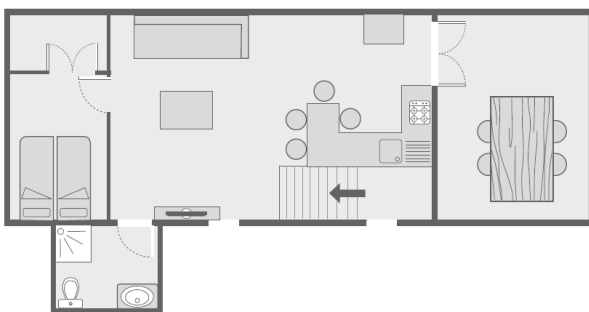

**48 m<sup>2</sup> + terrasse 23 m<sup>2</sup>**  
1 chambre avec 2 lits 80 x 190  
1 salon avec canapé convertible 2 pers. 160 x 200  
Cuisine équipée  
Salle de douche avec WC et machine à laver le linge  
Terrasse avec salon de jardin et chaises longues  
Wifi gratuit